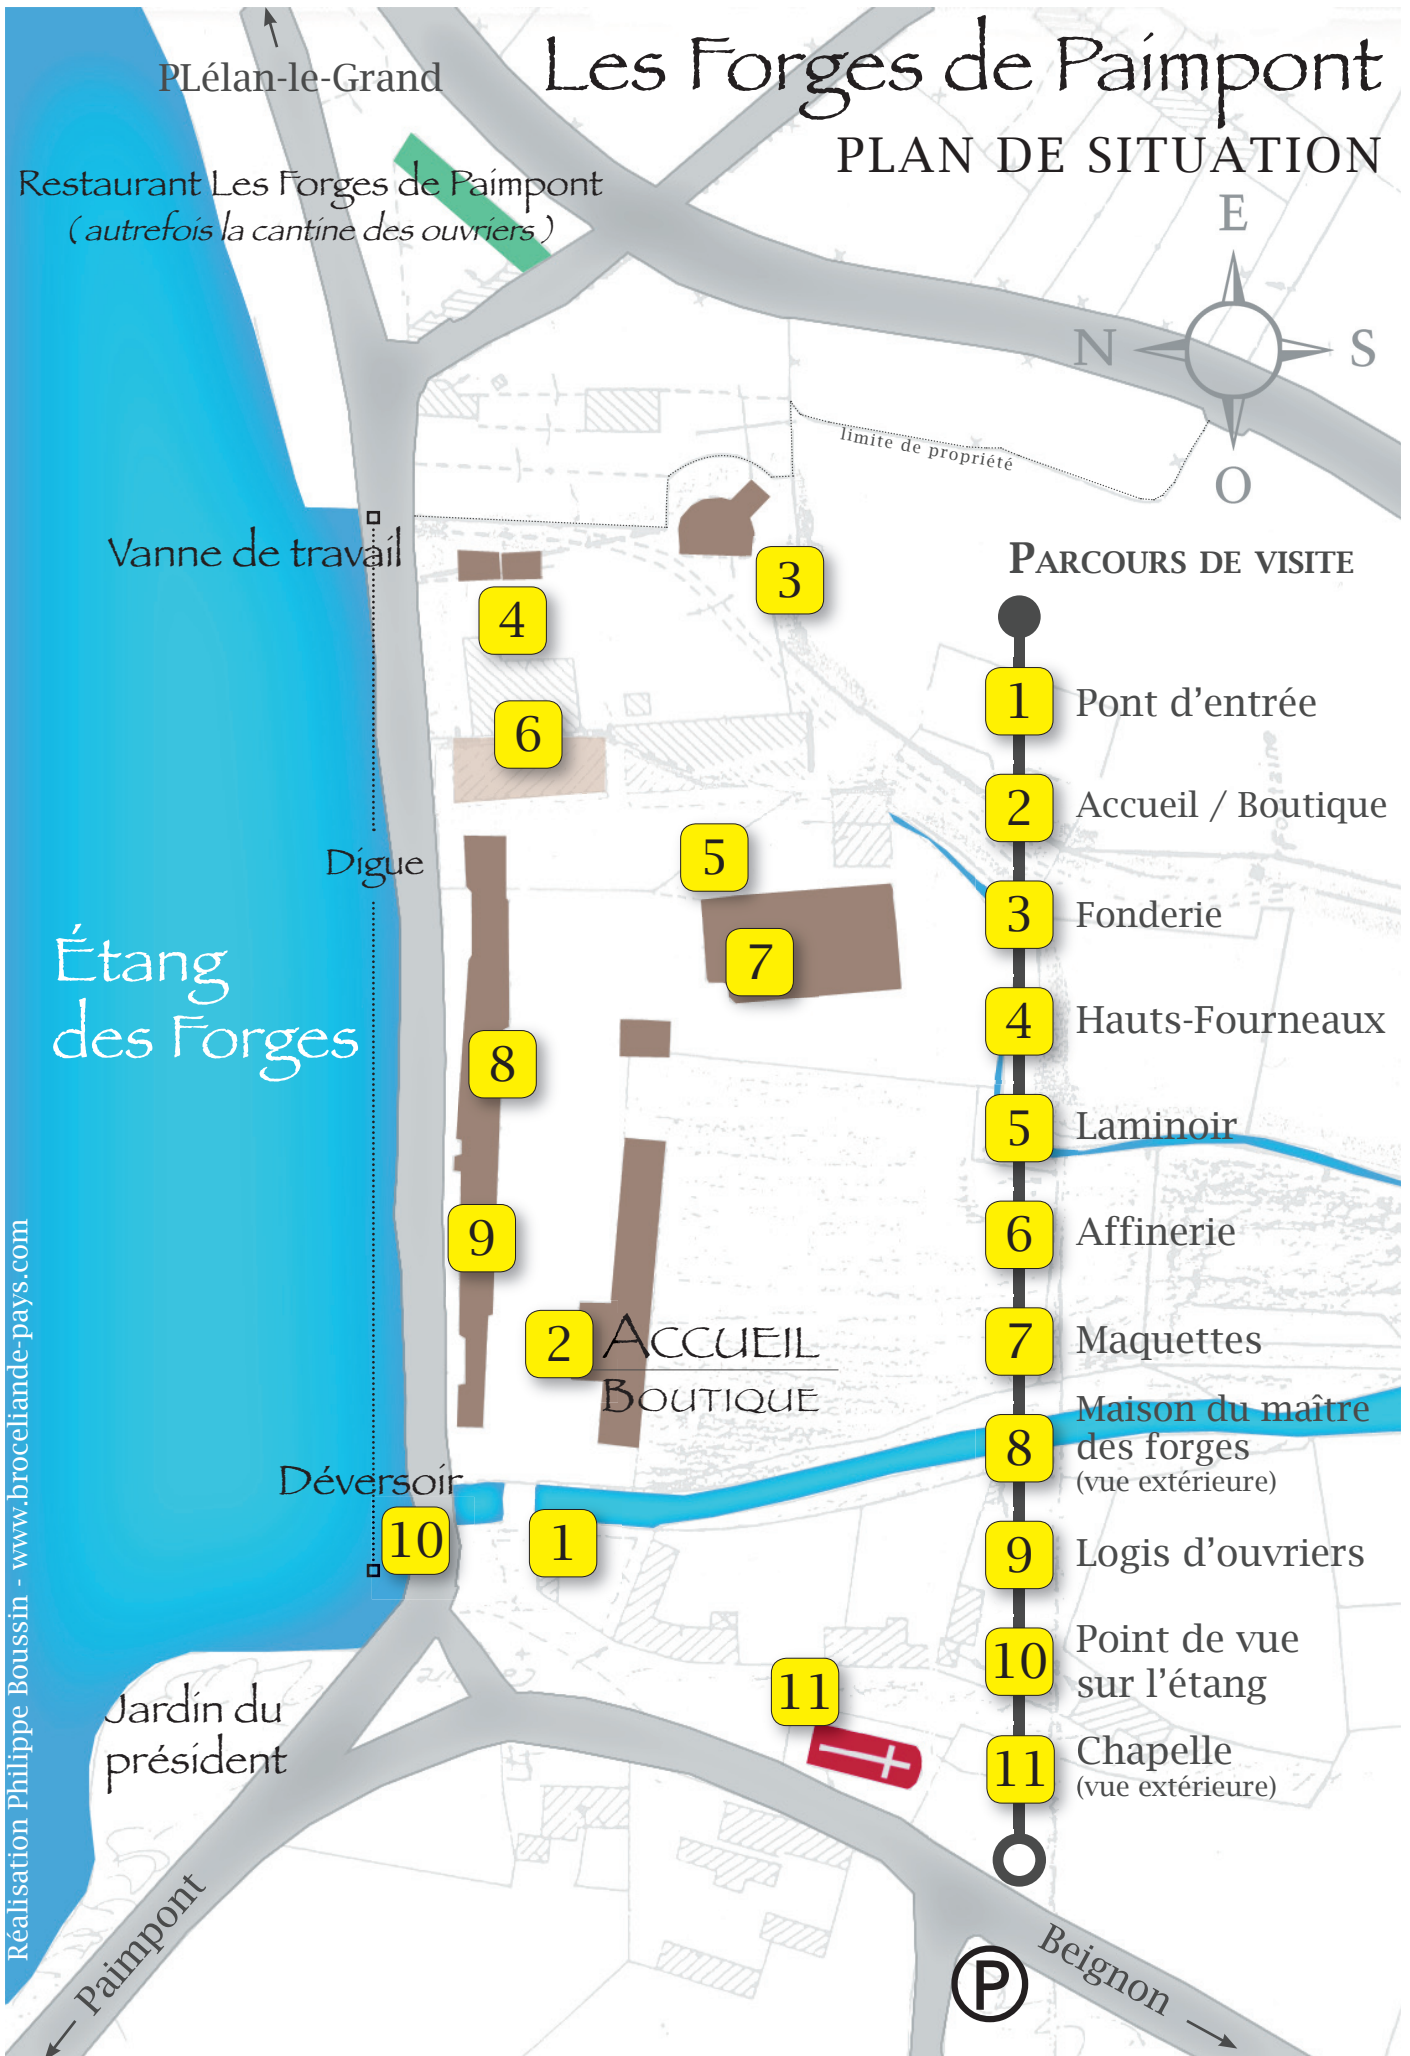

Les Forges de Paimpont

PLAN DE SITUATION

PARCOURS DE VISITE

- 1 Pont d'entrée
- 2 Accueil / Boutique
- 3 Fonderie
- 4 Hauts-Fourneaux
- 5 Laminoir
- 6 Affinerie
- 7 Maquettes
- 8 Maison du maître des forges (vue extérieure)
- 9 Logis d'ouvriers
- 10 Point de vue sur l'étang
- 11 Chapelle (vue extérieure)